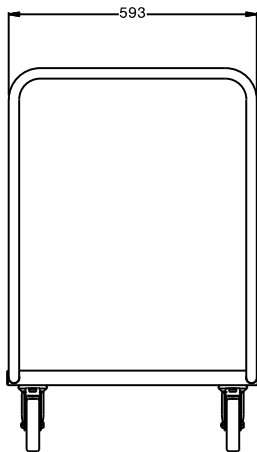

Omschrijving

Product Nr.

Platform wagen voor transport van keukenmaterialen of als korendolly voor korven 500x500 mm. Platform afmetingen 600x600 mm, hoogte 193 mm. Maximale belading 150 kg met egale verdeling.

Buisframe Ø 25 mm met aangelast blad, volledig van roestvrijstaal AISI304. Het blad met rondom lopende waterkeringrand. De duwbeugel is één geheel met het dragende frame. 4 zwenkwielen Ø 125 mm, 2 met rem.

Uitvoering

- Geschikt voor transport van keukengerei en afwaskorven.
- Frame van roestvrijstalen buis 25 mm, volledig gelast.
- beladingscapaciteit van 150 kg bij gelijkmatige verdeling.
- Naadloos geluidsabsorberend schap met dubbel omgezette randen, gelast aan het frame.
- Bladafmeting 600x600 mm.
- Het buisframe dient tevens als ergonomische handgreep.
- Vier zwenkwielen Ø125 mm, waarvan 2 met rem, voorzien van kunststof bumpers.

Constructie

- Volledig van roestvrijstaal 1.4301 (AISI304).

Goedkeuring _____

Front aanzicht

Zij aanzicht

Boven aanzicht

Algemene gegevens

Externe afmetingen, lengte 361230 (STR601)	670 mm
Externe afmetingen, breedte	600 mm
Externe afmetingen, hoogte	900 mm
Wiel materiaal	Verzinkt
Wiel diameter	Ø 125
Gewicht, netto	13 kg